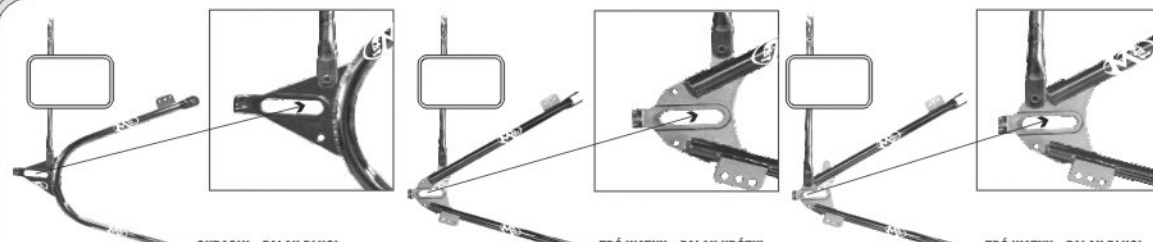

UWAGI NOTICE

PROSTY STRAIGHT

PROSTY Z WLEWEM OLEJU U GÓRY STRAIGHT WITH OIL FILLER ON THE TOP

**ŚRODEK CENTER**

OKRAGŁY - PAŁAK DŁUGI  
ROUND BACKEND - LONG PUSHBAR

TRÓJKATNY - PAŁAK KRÓTKI  
TRIANGLE - SHORT PUSHBAR

TRÓJKATNY - PAŁAK DŁUGI  
TRIANGLE - LONG PUSHBAR

**TYŁ BACKEND**

**RAMA GIĘTA / CURVED FRAME**

UWAGI NOTICE

GIĘTY CURVED

GIĘTY Z WLEWEM OLEJU U GÓRY CURVED WITH OIL FILLER ON THE TOP

**ŚRODEK CENTER**

OKRAGŁY - PAŁAK DŁUGI  
ROUND BACKEND - LONG PUSHBAR

TRÓJKATNY - PAŁAK KRÓTKI  
TRIANGLE - SHORT PUSHBAR

TRÓJKATNY - PAŁAK DŁUGI  
TRIANGLE - LONG PUSHBAR

**TYŁ BACKEND**