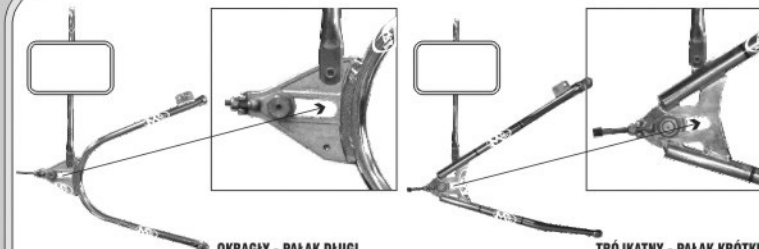

PROSTY Z WLEWEM OLEJU U GÓRY STRAIGHT WITH OIL FILLER ON THE TOP

**ŚRODEK CENTER**

OKRAGŁY - PAŁAK DŁUGI  
ROUND BACKEND - LONG PUSHBAR

TRÓJKATNY - PAŁAK KRÓTKI  
TRIANGLE - SHORT PUSHBAR

**TYŁ BACKEND**

**RAMA PROSTA / STRAIGHT FRAME**

UWAGI NOTICE

PROSTY STRAIGHT

PROSTY Z WLEWEM OLEJU U GÓRY STRAIGHT WITH OIL FILLER ON THE TOP

**ŚRODEK CENTER**

OKRAGŁY - PAŁAK DŁUGI  
ROUND BACKEND - LONG PUSHBAR

TRÓJKATNY - PAŁAK KRÓTKI  
TRIANGLE - SHORT PUSHBAR

TRÓJKATNY - PAŁAK DŁUGI  
TRIANGLE - LONG PUSHBAR

**TYŁ BACKEND**

**RAMA GIĘTA / CURVED FRAME**

UWAGI NOTICE

GIĘTY CURVED

GIĘTY Z WLEWEM OLEJU U GÓRY CURVED WITH OIL FILLER ON THE TOP

**ŚRODEK CENTER**

OKRAGŁY - PAŁAK DŁUGI  
ROUND BACKEND - LONG PUSHBAR

TRÓJKATNY - PAŁAK KRÓTKI  
TRIANGLE - SHORT PUSHBAR

TRÓJKATNY - PAŁAK DŁUGI  
TRIANGLE - LONG PUSHBAR

**TYŁ BACKEND**