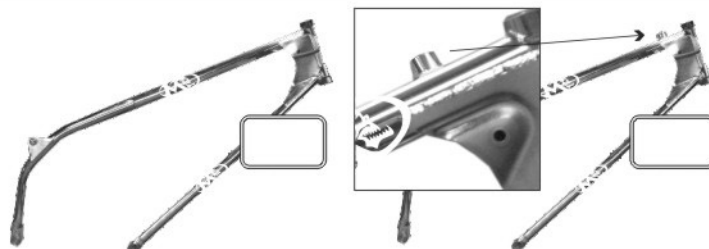

MALINIAK SPEEDWAY AKCESORY
 64-100 Leszno ul. Towarowa 1 Poland
 tel. / fax 0048 65 529 34 99 e-mail: maliniak@maliniak.net

UWAGI NOTICE

JRM JAWA RAMA PROSTA / STRAIGHT FRAME

UWAGI NOTICE

PROSTY STRAIGHT

PROSTY Z WLEWEM OLEJU U GÓRY STRAIGHT WITH OIL FILLER ON THE TOP

ŚRODEK CENTER

OKRAGŁY - PAŁAK DŁUGI
 ROUND BACKEND - LONG PUSHBAR

TRÓJKATNY - PAŁAK KRÓTKI
 TRIANGLE - SHORT PUSHBAR

TYŁ BACKEND

RAMA PROSTA / STRAIGHT FRAME

UWAGI NOTICE

PROSTY STRAIGHT

PROSTY Z WLEWEM OLEJU U GÓRY STRAIGHT WITH OIL FILLER ON THE TOP

ŚRODEK CENTER

OKRAGŁY - PAŁAK DŁUGI
 ROUND BACKEND - LONG PUSHBAR

TRÓJKATNY - PAŁAK KRÓTKI
 TRIANGLE - SHORT PUSHBAR

TRÓJKATNY - PAŁAK DŁUGI
 TRIANGLE - LONG PUSHBAR

TYŁ BACKEND

RAMA GIĘTA / CURVED FRAME

UWAGI NOTICE

GIĘTY CURVED

GIĘTY Z WLEWEM OLEJU U GÓRY CURVED WITH OIL FILLER ON THE TOP

ŚRODEK CENTER

OKRAGŁY - PAŁAK DŁUGI
 ROUND BACKEND - LONG PUSHBAR

TRÓJKATNY - PAŁAK KRÓTKI
 TRIANGLE - SHORT PUSHBAR

TRÓJKATNY - PAŁAK DŁUGI
 TRIANGLE - LONG PUSHBAR