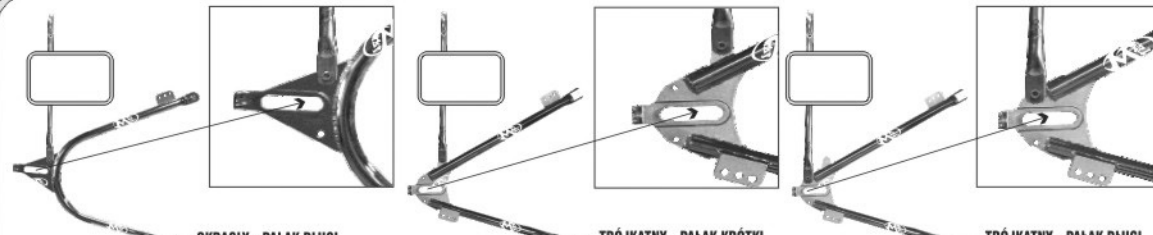

ŚRODEK CENTER

OKRAGŁY - PAŁAK DŁUGI
 ROUND BACKEND - LONG PUSHBAR

TRÓJKATNY - PAŁAK KRÓTKI
 TRIANGLE - SHORT PUSHBAR

TYŁ BACKEND

RAMA PROSTA / STRAIGHT FRAME

UWAGI NOTICE

PROSTY STRAIGHT

PROSTY Z WLEWEM OLEJU U GÓRY STRAIGHT WITH OIL FILLER ON THE TOP

ŚRODEK CENTER

OKRAGŁY - PAŁAK DŁUGI
 ROUND BACKEND - LONG PUSHBAR

TRÓJKATNY - PAŁAK KRÓTKI
 TRIANGLE - SHORT PUSHBAR

TRÓJKATNY - PAŁAK DŁUGI
 TRIANGLE - LONG PUSHBAR

TYŁ BACKEND

RAMA GIĘTA / CURVED FRAME

UWAGI NOTICE

GIĘTY CURVED

GIĘTY Z WLEWEM OLEJU U GÓRY CURVED WITH OIL FILLER ON THE TOP

ŚRODEK CENTER

OKRAGŁY - PAŁAK DŁUGI
 ROUND BACKEND - LONG PUSHBAR

TRÓJKATNY - PAŁAK KRÓTKI
 TRIANGLE - SHORT PUSHBAR

TRÓJKATNY - PAŁAK DŁUGI
 TRIANGLE - LONG PUSHBAR