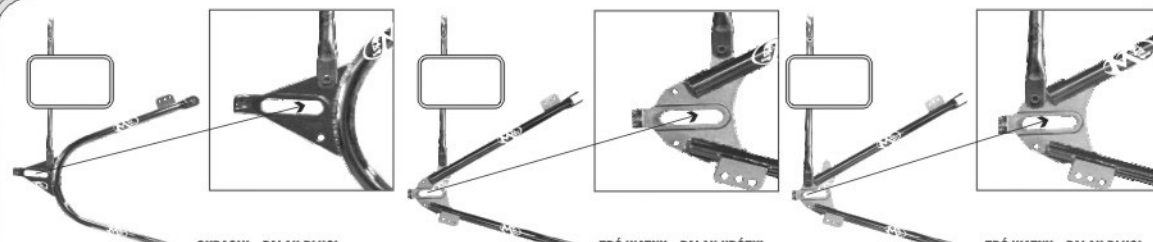

ŚRODEK CENTER

OKRAGŁY - PAŁAK DŁUGI
 ROUND BACKEND - LONG PUSHBAR

TRÓJKATNY - PAŁAK KRÓTKI
 TRIANGLE - SHORT PUSHBAR

TYŁ BACKEND

RAMA PROSTA / STRAIGHT FRAME

UWAGI NOTICE

PROSTY STRAIGHT

PROSTY Z WLEWEM OLEJU U GÓRY STRAIGHT WITH OIL FILLER ON THE TOP

ŚRODEK CENTER

OKRAGŁY - PAŁAK DŁUGI
 ROUND BACKEND - LONG PUSHBAR

TRÓJKATNY - PAŁAK KRÓTKI
 TRIANGLE - SHORT PUSHBAR

TRÓJKATNY - PAŁAK DŁUGI
 TRIANGLE - LONG PUSHBAR

TYŁ BACKEND

RAMA GIĘTA / CURVED FRAME

UWAGI NOTICE

GIĘTY CURVED

GIĘTY Z WLEWEM OLEJU U GÓRY CURVED WITH OIL FILLER ON THE TOP

ŚRODEK CENTER

OKRAGŁY - PAŁAK DŁUGI
 ROUND BACKEND - LONG PUSHBAR

TRÓJKATNY - PAŁAK KRÓTKI
 TRIANGLE - SHORT PUSHBAR

TRÓJKATNY - PAŁAK DŁUGI
 TRIANGLE - LONG PUSHBAR