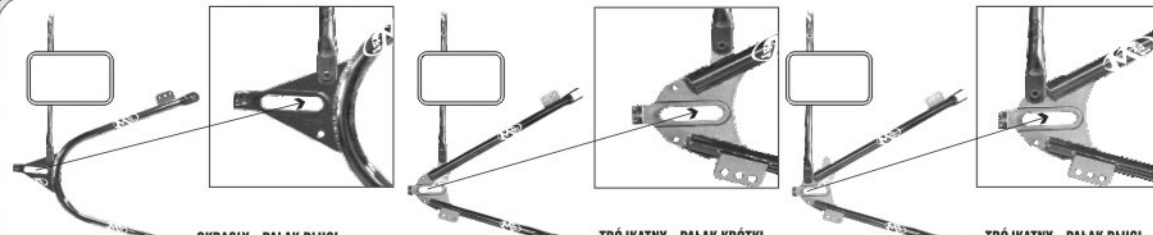

PROSTY Z WLEWEM OLEJU U GÓRY STRAIGHT WITH OIL FILLER ON THE TOP

**ŚRODEK CENTER**

OKRAGŁY - PAŁAK DŁUGI  
ROUND BACKEND - LONG PUSHBAR

TRÓJKATNY - PAŁAK KRÓTKI  
TRIANGLE - SHORT PUSHBAR

**TYŁ BACKEND**

**RAMA PROSTA / STRAIGHT FRAME**

UWAGI NOTICE

PROSTY STRAIGHT

PROSTY Z WLEWEM OLEJU U GÓRY STRAIGHT WITH OIL FILLER ON THE TOP

**ŚRODEK CENTER**

OKRAGŁY - PAŁAK DŁUGI  
ROUND BACKEND - LONG PUSHBAR

TRÓJKATNY - PAŁAK KRÓTKI  
TRIANGLE - SHORT PUSHBAR

TRÓJKATNY - PAŁAK DŁUGI  
TRIANGLE - LONG PUSHBAR

**TYŁ BACKEND**

**RAMA GIĘTA / CURVED FRAME**

UWAGI NOTICE

GIĘTY CURVED

GIĘTY Z WLEWEM OLEJU U GÓRY CURVED WITH OIL FILLER ON THE TOP

**ŚRODEK CENTER**

OKRAGŁY - PAŁAK DŁUGI  
ROUND BACKEND - LONG PUSHBAR

TRÓJKATNY - PAŁAK KRÓTKI  
TRIANGLE - SHORT PUSHBAR

TRÓJKATNY - PAŁAK DŁUGI  
TRIANGLE - LONG PUSHBAR

**TYŁ BACKEND**