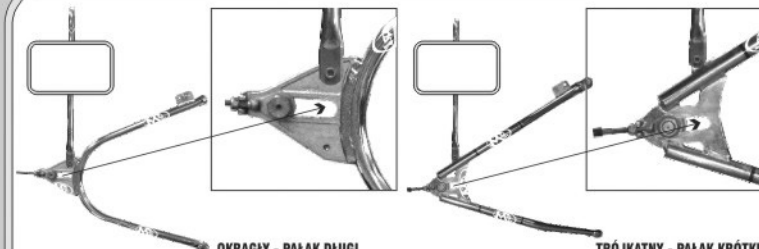

MALINIAK SPEEDWAY AKCESORY
 64-100 Leszno ul. Towarowa 1 Poland
 tel. / fax 0048 65 529 34 99 e-mail: maliniak@maliniak.net

UWAGI NOTICE

JRM JAWA RAMA PROSTA / STRAIGHT FRAME

UWAGI NOTICE

PROSTY STRAIGHT

PROSTY Z WLEWEM OLEJU U GÓRY STRAIGHT WITH OIL FILLER ON THE TOP

ŚRODEK CENTER

OKRAGŁY - PAŁAK DŁUGI
 ROUND BACKEND - LONG PUSHBAR

TRÓJKATNY - PAŁAK KRÓTKI
 TRIANGLE - SHORT PUSHBAR

TYŁ BACKEND

RAMA PROSTA / STRAIGHT FRAME

UWAGI NOTICE

PROSTY STRAIGHT

PROSTY Z WLEWEM OLEJU U GÓRY STRAIGHT WITH OIL FILLER ON THE TOP

ŚRODEK CENTER

OKRAGŁY - PAŁAK DŁUGI
 ROUND BACKEND - LONG PUSHBAR

TRÓJKATNY - PAŁAK KRÓTKI
 TRIANGLE - SHORT PUSHBAR

TRÓJKATNY - PAŁAK DŁUGI
 TRIANGLE - LONG PUSHBAR

TYŁ BACKEND

RAMA GIĘTA / CURVED FRAME

UWAGI NOTICE

GIĘTY CURVED

GIĘTY Z WLEWEM OLEJU U GÓRY CURVED WITH OIL FILLER ON THE TOP

ŚRODEK CENTER

OKRAGŁY - PAŁAK DŁUGI
 ROUND BACKEND - LONG PUSHBAR

TRÓJKATNY - PAŁAK KRÓTKI
 TRIANGLE - SHORT PUSHBAR

TRÓJKATNY - PAŁAK DŁUGI
 TRIANGLE - LONG PUSHBAR